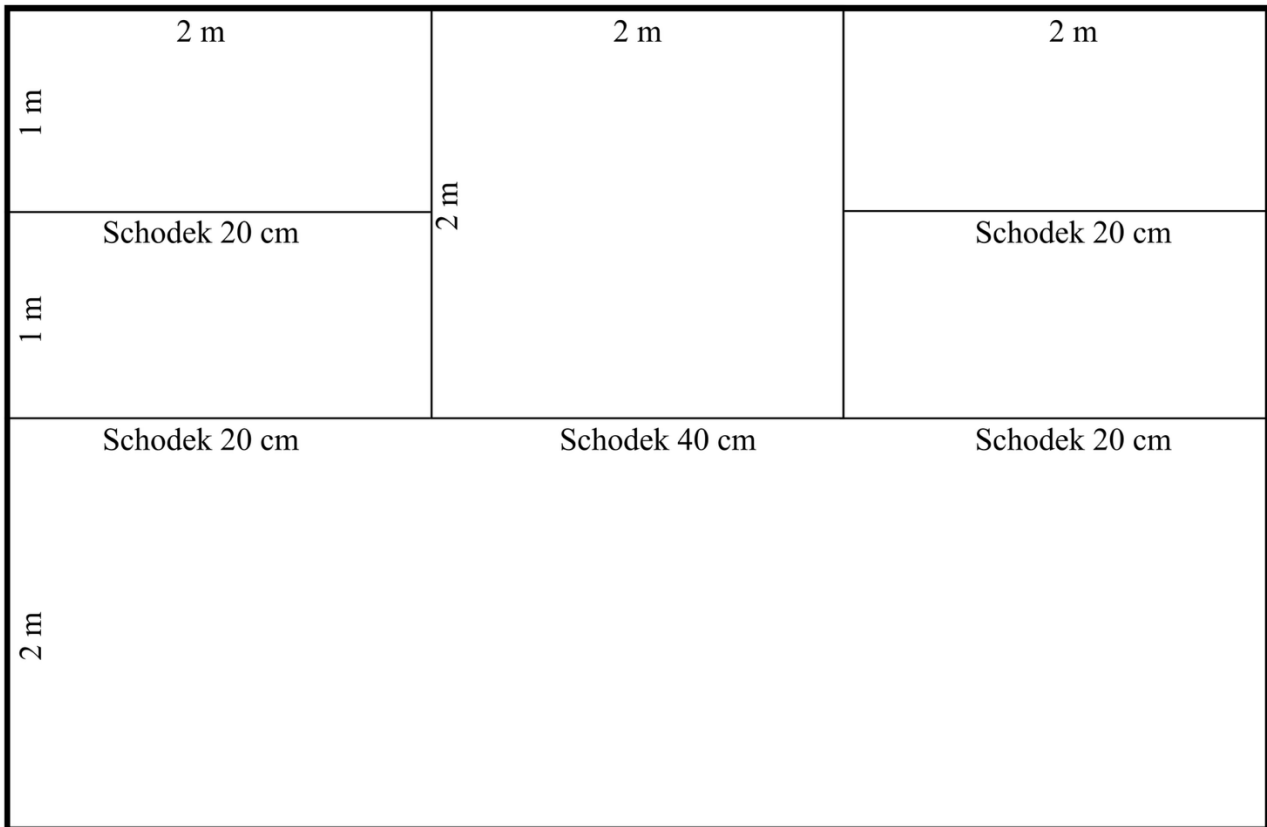

Plán pódia pro koncerty v Divadle Lumos

↓
FOH